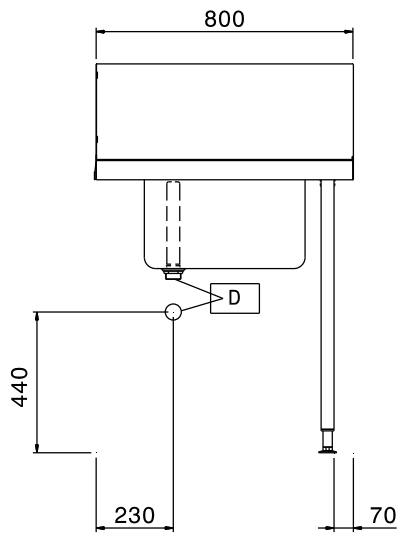

Per lavastoviglie a capottina. Costruito in acciaio inox 304 AISI. Altezza paraspruzzi 250 mm. N. 2 gambe tubolari a sezione quadrata 40x40 mm su piedini regolabili. Dimensione vasca 500x400x300h mm con tubo troppo pieno e foro di scarico. Direzione cestello: da destra a sinistra.

Electrolux
PROFESSIONAL

Movimentazione Stoviglie Tavolo di prelavaggio per capottine con vasca, da destra verso sinistra - 800 mm

Fronte

Lato

Alto

Informazioni chiave

Dimensioni esterne,
larghezza:

865306 (BHHPTB08R) 800 mm

Dimensioni esterne,
profondità:

745 mm

Dimensioni esterne, altezza:

1170 mm

Peso netto:

6 kg

Dimensioni alzatina, Altezza

300 mm

Dimensioni vasca

500x400x300h

Movimentazione Stoviglie
Tavolo di prelavaggio per capottine con vasca, da destra verso
sinistra - 800 mm

L'azienda si riserva il diritto di apportare modifiche ai prodotti senza preavviso