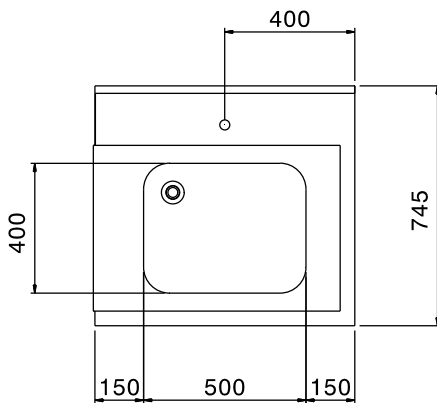

Per lavastoviglie a capottina. Costruito in acciaio inox 304 AISI. Altezza paraspruzzi 250 mm. N. 2 gambe tubolari a sezione quadrata 40x40 mm su piedini regolabili. Dimensione vasca 500x400x300h mm con tubo troppo pieno e foro di scarico. Direzione cestello: da destra a sinistra.

Electrolux
PROFESSIONAL

Movimentazione Stoviglie Tavolo di prelavaggio per capottine con vasca, da destra verso sinistra - 800 mm

Fronte

Lato

Alto

Informazioni chiave

Dimensioni esterne,
larghezza:

865306 (BHHPTB08R) 800 mm

Dimensioni esterne,
profondità:

745 mm

Dimensioni esterne, altezza:

1170 mm

Peso netto:

6 kg

Dimensioni alzatina, Altezza

300 mm

Dimensioni vasca

500x400x300h

Movimentazione Stoviglie
Tavolo di prelavaggio per capottine con vasca, da destra verso
sinistra - 800 mm

L'azienda si riserva il diritto di apportare modifiche ai prodotti senza preavviso