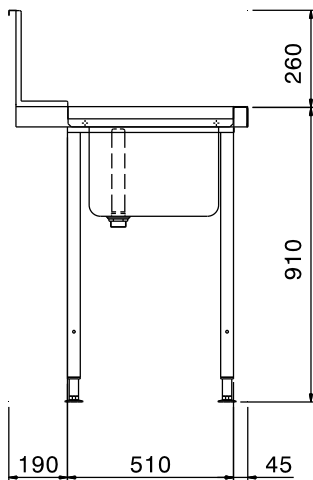

Per lavastoviglie a capottina. Costruito in acciaio inox 304 AISI. Altezza paraspruzzi 250 mm. N. 2 gambe tubolari a sezione quadrata 40x40 mm su piedini regolabili. Dimensione vasca 500x400x300h mm con tubo troppo pieno e foro di scarico. Direzione cestello: da destra a sinistra.

Electrolux
PROFESSIONAL

Movimentazione Stoviglie Tavolo di prelavaggio per capottine con vasca, da destra verso sinistra - 800 mm

Fronte

Lato

Alto

Informazioni chiave

Dimensioni esterne,
larghezza:

865306 (BHHPTB08R) 800 mm

Dimensioni esterne,
profondità:

745 mm

Dimensioni esterne, altezza:

1170 mm

Peso netto:

6 kg

Dimensioni alzatina, Altezza

300 mm

Dimensioni vasca

500x400x300h

Movimentazione Stoviglie
Tavolo di prelavaggio per capottine con vasca, da destra verso
sinistra - 800 mm

L'azienda si riserva il diritto di apportare modifiche ai prodotti senza preavviso